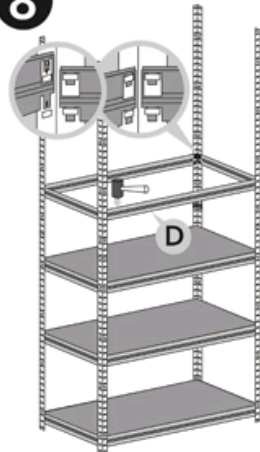

Montážní návod

Regál HELIOS - 6 polic - 275kg

1

2

3

4

5

6

7

8

9

10

11

12

Správná funkce výrobku je zaručena pouze v případě přesného dodržení montážního návodu.

U vyšších stojanů a regálů se doporučuje ukotvení do stěny pomocí hmoždinek.