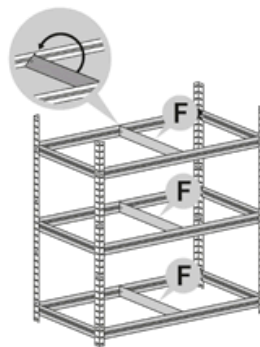

Montážní návod

Regál HELIOS - 6 polic - 275kg

1

2

3

4

5

6

7

8

9

10

11

12

Správná funkce výrobku je zaručena pouze v případě přesného dodržení montážního návodu.

U vyšších stojanů a regálů se doporučuje ukotvení do stěny pomocí hmoždinek.