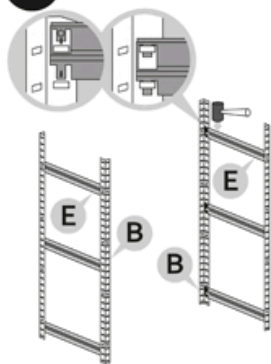

Montážní návod

Regál HELIOS - 6 polic - 275kg

1

2

3

4

5

6

7

8

9

10

11

12

Správná funkce výrobku je zaručena pouze v případě přesného dodržení montážního návodu.

U vyšších stojanů a regálů se doporučuje ukotvení do stěny pomocí hmoždinek.