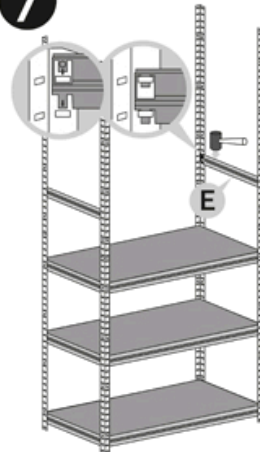

Montážní návod

Regál HELIOS - 6 polic - 275kg

1

2

3

4

5

6

7

8

9

10

11

12

Správná funkce výrobku je zaručena pouze v případě přesného dodržení montážního návodu.

U vyšších stojanů a regálů se doporučuje ukotvení do stěny pomocí hmoždinek.