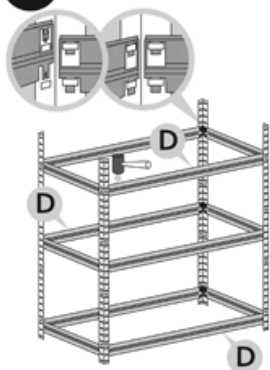

Montážní návod

Regál HELIOS - 6 polic - 275kg

1

2

3

4

5

6

7

8

9

10

11

12

Správná funkce výrobku je zaručena pouze v případě přesného dodržení montážního návodu.

U vyšších stojanů a regálů se doporučuje ukotvení do stěny pomocí hmoždinek.