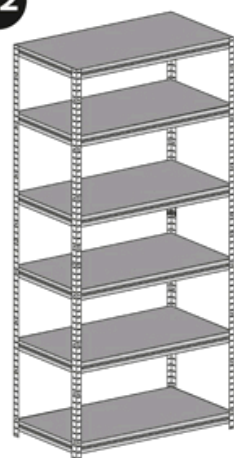

7

8

9

10

11

12

Správná funkce výrobku je zaručena pouze v případě přesného dodržení montážního návodu.

U vyšších stojanů a regálů se doporučuje ukotvení do stěny pomocí hmoždinek.