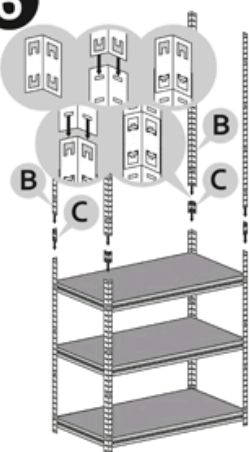

Montážní návod

Regál HELIOS - 6 polic - 275kg

1

2

3

4

5

6

7

8

9

10

11

12

Správná funkce výrobku je zaručena pouze v případě přesného dodržení montážního návodu.

U vyšších stojanů a regálů se doporučuje ukotvení do stěny pomocí hmoždinek.